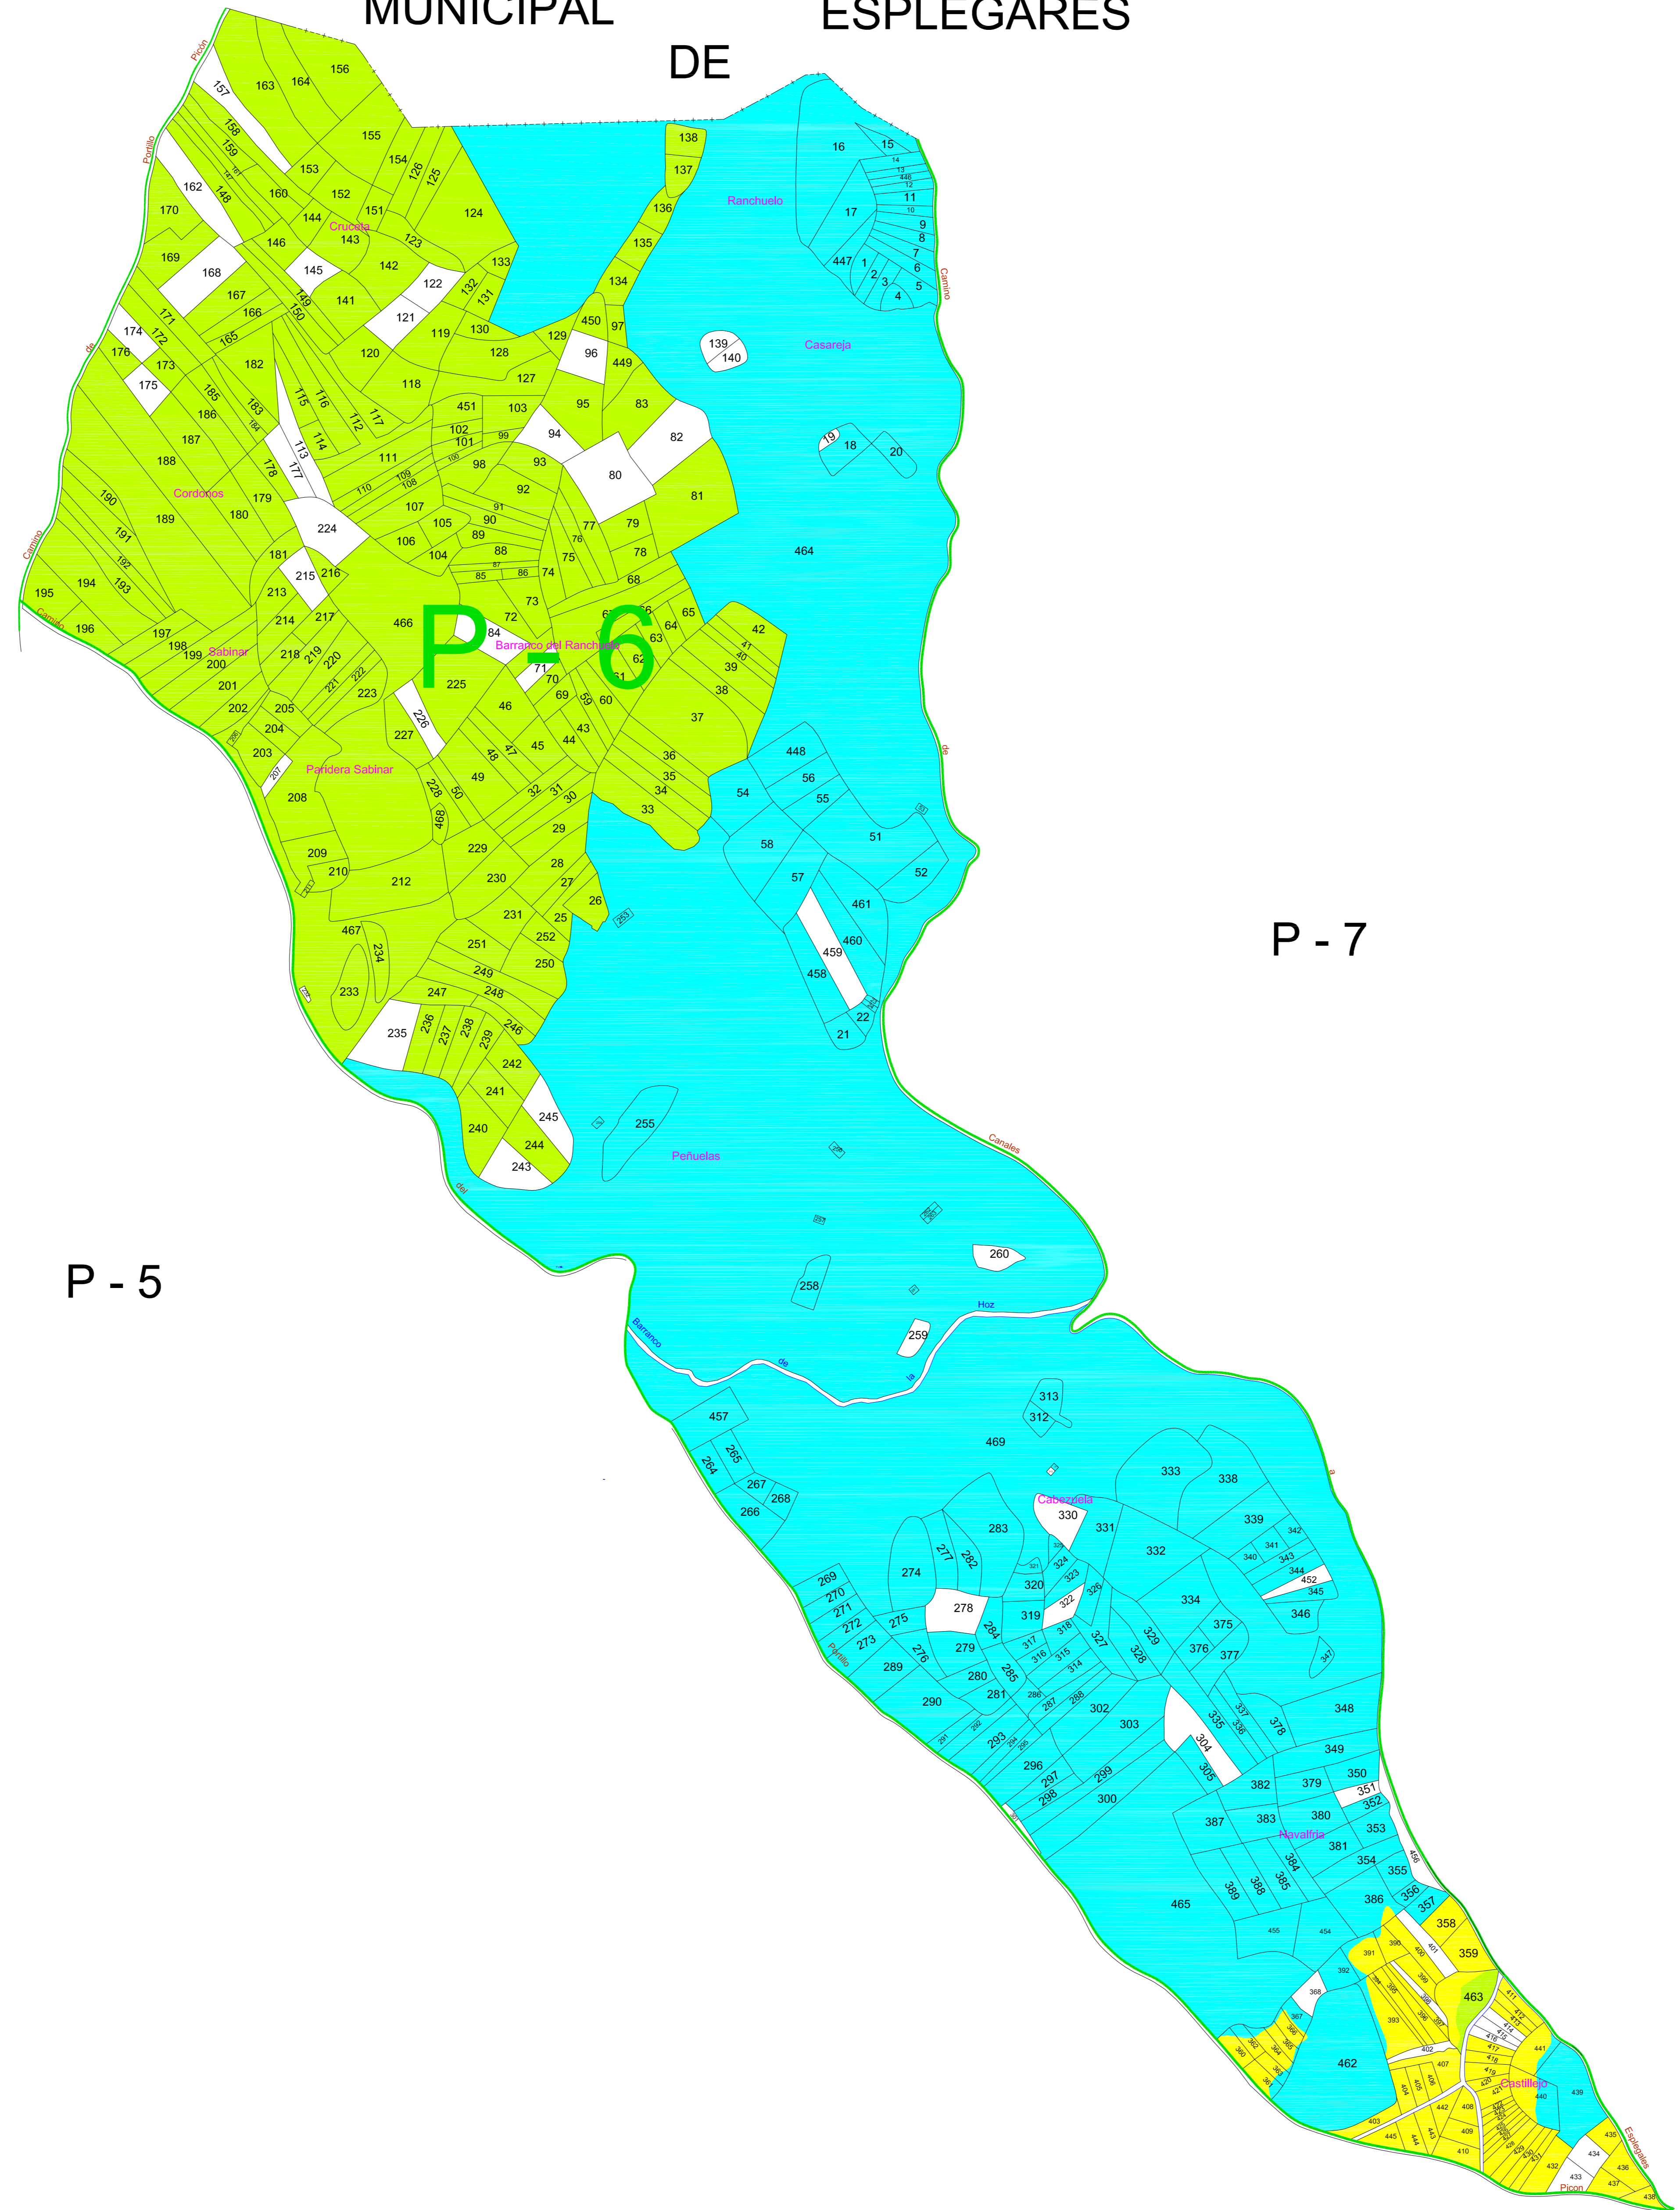

TÉRMINO MUNICIPAL DE ESPLEGARES

P - 4

P - 7

P - 5

GAMA DE COLORES DE LAS DISTINTAS CLASES DE TIERRAS

LEYENDA

CONCENTRACIÓN PARCELARIA DE CARÁCTER PRIVADO
 ZONA: CANALES DEL DUCADO MUNICIPIO: SACECORBO PROVINCIA: GUADALAJARA
 PROMOTOR: Asociación de Propietarios de fincas rústicas de Canales del Ducado

FOLIO: 6
 ESCALA: 1:4.000
 FECHA REALIZACIÓN: